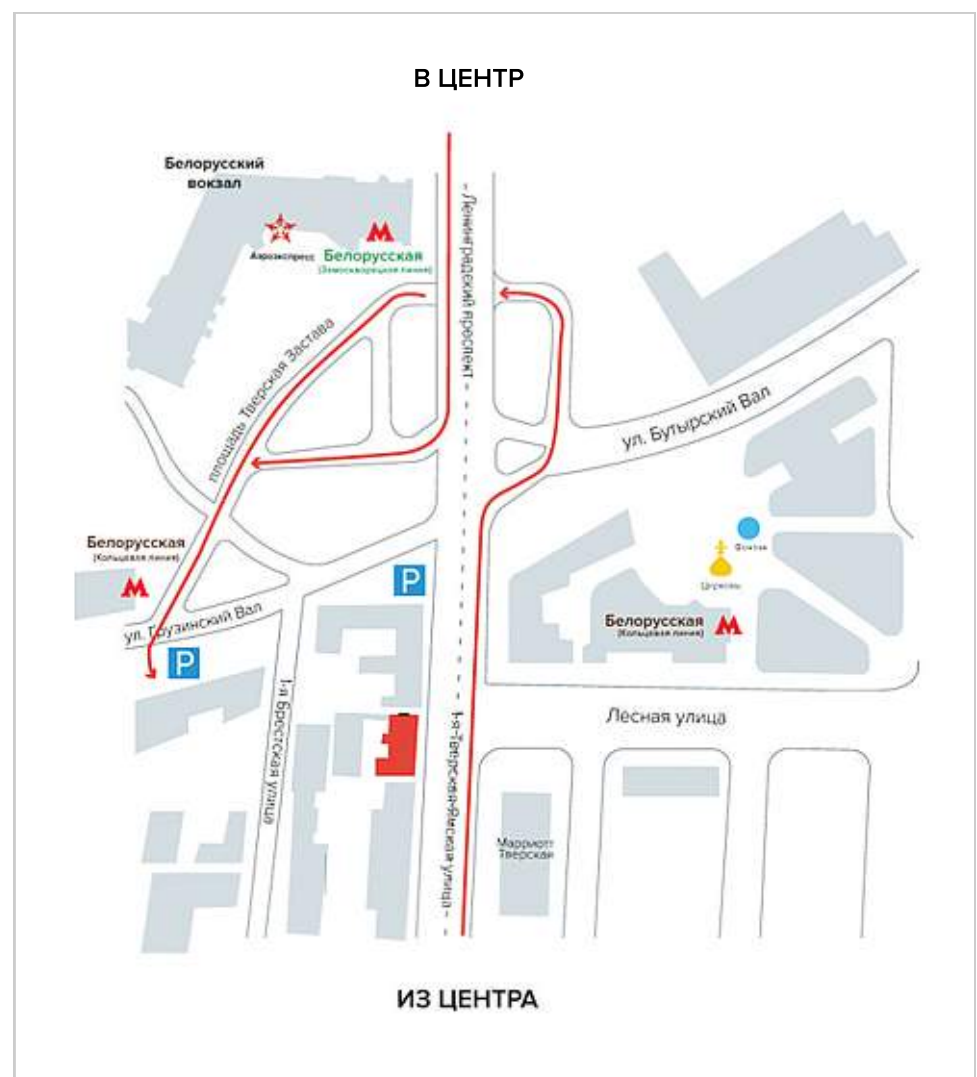

АДРЕС ОФИСА

МОСКВА

1-я Тверская-Ямская ул.,
25, стр.1, этаж 4, офис 44

8 (495) 968 05 40

info@legalmill.ru

Часы работы: пн-чт: 9:00 - 19:00
пт: 9:00 - 17:00
пт (по записи): 17:00 - 19:00
сб - вс: ВЫХОДНОЙ

СХЕМА ПРОЕЗДА

ПЕШКОМ

ст. метро Белорусская (кольцевая), выход по эскалатору, от метро вдоль площади Тверской заставы к 1-й Тверской-Ямской улице, перед Связь-Банком поверните в арку направо, вход в бизнес-центр в арке слева.

НА АВТОМОБИЛЕ

примечание: на площади Тверской заставы паркинг платный

КАК ПРОЙТИ В ОФИС:

1. ПРОХОД В АРКУ

2. ВХОД В БИЗНЕС-ЦЕНТР

3. ЛИФТ НА 4 ЭТАЖ

4. ПОЗВОНИТЕ (НИЖНЯЯ КНОПКА: LEGAL MILL)

5. ОФИС LEGAL MILL